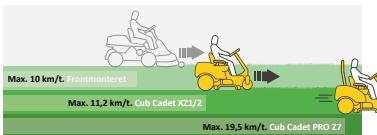

**FAKTA TALER
FOR SIG SELV.**

CUB CADET ZERO-TURNS - KLART BEDRE!

Herunder har vi har illustreret vigtige fordele ved at vælge en Zero-Turn havetraktor, frem for den frontmonterede model.

HASTIGHED

Cub Cadet Zero-Turns er op til 77 % hurtigere end den frontmonterede model, hvilket betyder at de dækker et større område på kortere tid. Selv Cub Cadet's mindste model vil give den frontmonterede baghjul.