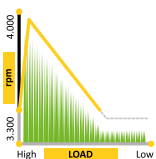

Hovedzone

Hovedzone
+ subzone

Hovedzone
+ separat zone

Hovedzone
+ subzone
+ separat zone

Indstilling af klippemønster, start og stop foretages let via din Smartphone

XR Robotplæneklipperne er fyldt med imponerende funktioner