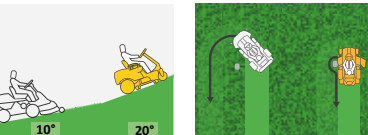

MANØVRERING

Cub Cadet Zero-Turns kan klare skråninger på helt op til 20° - det er dobbelt så meget som en frontmonteret kan klare. Desuden kan de også slå langs på en skråning og alligevel holde retningen. Plus, Cub Cadet Zero-Turns drejer på stedet i stedet for at kræve en 70 cm venderadius. Zero-turn teknologien gør dette muligt.