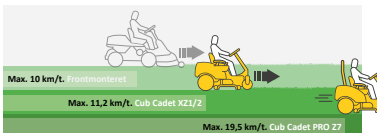

FAKTA SNAKKER FOR SEG SELV

CUB CADET ZERO-TURNS - KLART BEDRE!

Nedenfor har vi illustrert viktige fordeler ved å velge en Zero-Turn hagetraktor, i stedet for den frontmonterte modellen.

HASTIGHET