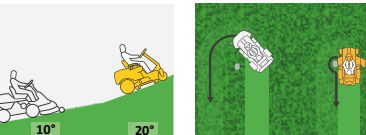

MANØVRERING