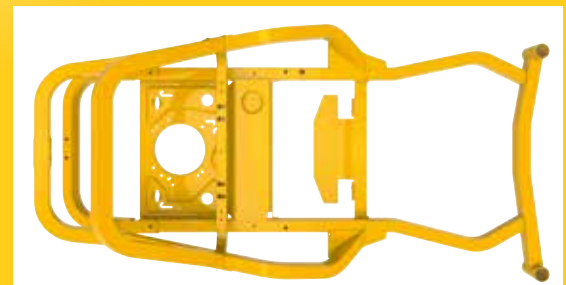

XZ5
ENDURO SERIES™

KRAFTIGE MOTORER FRA CUB CADET OG KAWASAKI

VIBRASJONSDEMPENDE STYRESTENGER OG FOTPLATE

INDIVIDUELT JUSTERBART FØRERSETE

KRAFTIG LED ARBEIDSLYS

DE STØRSTE DRIVHJULENE I SIN KLASSE

EKSTRA STERK RAMME