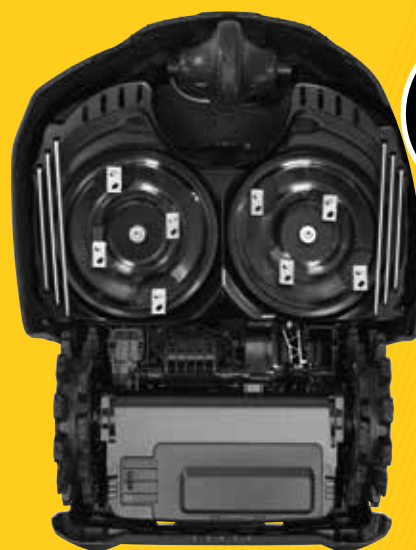

**DOBBELT
KLIPPDEKK
42 CM
KLIPPEBREDD**

** Maks område ved perfekte forhold for klipping.
Alle Cub Cadet robotklippere leveres uten kabel og plugg for installasjon