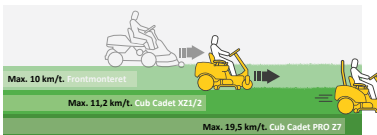

FAKTA SNAKKER FOR SEG SELV

CUB CADET ZERO-TURNS - KLART BEDRE!

Nedenfor har vi illustrert viktige fordeler ved å velge en Zero-Turn hagetraktor, i stedet for den frontmonterte modellen.

HASTIGHET