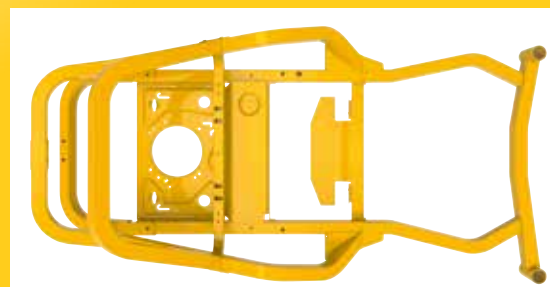

XZ5
ENDURO SERIES™

KRAFTIGE MOTORER FRA CUB CADET OG KAWASAKI

VIBRASJONSDEMPENDE STYRESTENGER OG FOTPLATE

INDIVIDUELT JUSTERBART FØRERSETE

KRAFTIG LED ARBEIDSLYS

DE STØRSTE DRIVHJULENE I SIN KLASSE

EKSTRA STERK RAMME