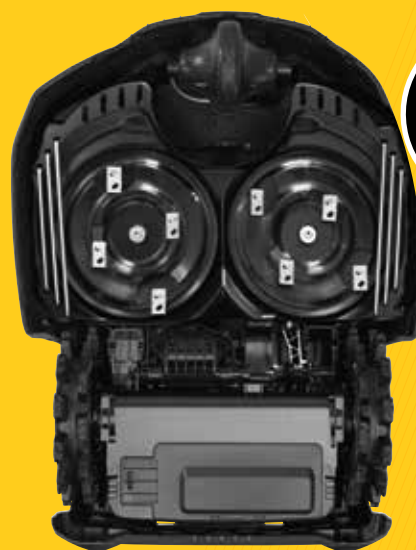

**DOBBELT
KLIPPDEKK
42 CM
KLIPPEBREDE**

** Maks område ved perfekte forhold for klipping.
Alle Cub Cadet robotklippere leveres uten kabel og plugger for installasjon

3
YEARS*

Cub Cadet

WARRANTY

**FREE 1-YEAR
EXTENDED
WARRANTY**
available!
For more information visit
www.cubcadet.eu